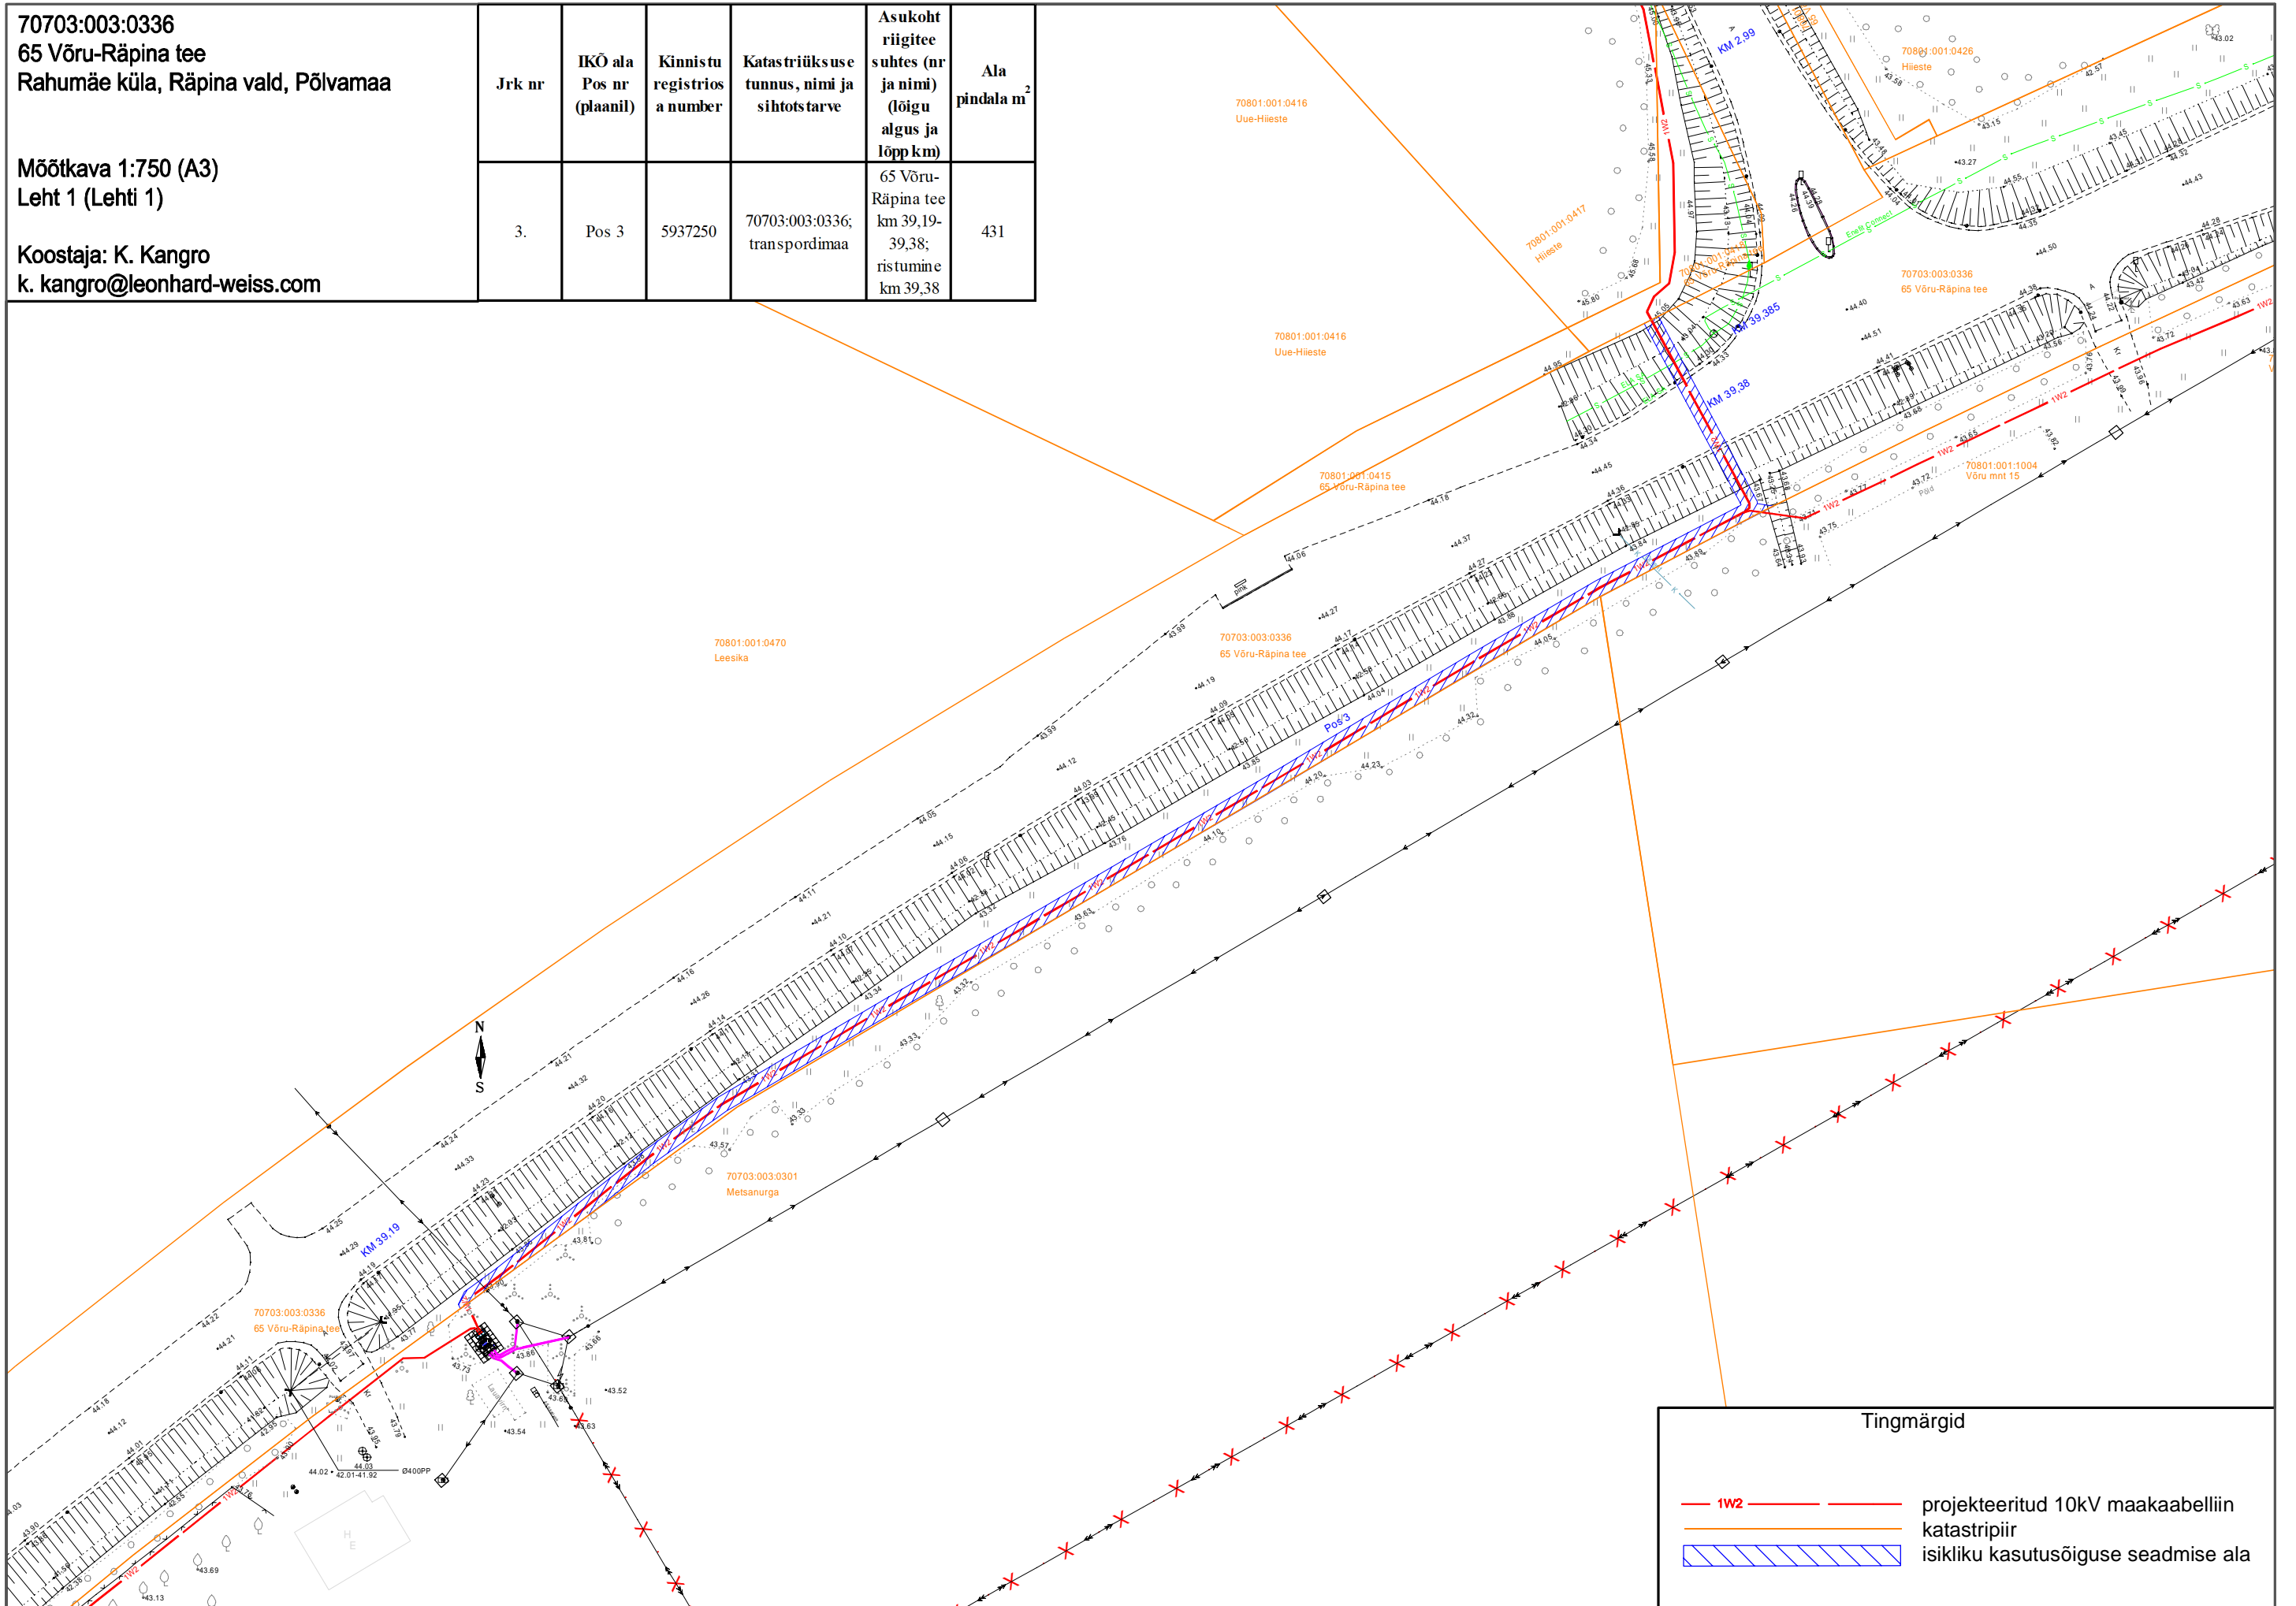

70703:003:0336  
 65 Võru-Räpina tee  
 Rahumäe küla, Räpina vald, Põlvamaa

Mõõtkava 1:750 (A3)  
 Leht 1 (Lehti 1)

Koostaja: K. Kangro  
 k.kangro@leonhard-weiss.com

Jrk nr	IKÕ ala Pos nr (plaanil)	Kinnistu registriosa number	Katastriüksuse tunnus, nimi ja sihtots tarve	Asukoht riigitee suhtes (nr ja nimi) (lõigu algus ja lõpp km)	Ala pindala m <sup>2</sup>
2.	Pos 2	5937250	70703:003:0336; transpordimaa	65 Võru-Räpina tee km 38,71-38,93	528

**Tingmärgid**

— 1W2 — projekteeritud 10kV maakaabelliin  
 — katastripiir  
 [Blue hatched area] isikliku kasutusõiguse seadmise ala

70703:003:0336  
 65 Võru-Räpina tee  
 Rahumäe küla, Räpina vald, Põlvamaa

Mõõtkava 1:750 (A3)  
 Leht 1 (Lehti 1)

Koostaja: K. Kangro  
 k.kangro@leonhard-weiss.com

Jrk nr	IKÕ ala Pos nr (plaanil)	Kinnistu registrios a number	Katas triüksuse tunnus, nimi ja sihtots tarve	Asukoht riigitee suhtes (nr ja nimi) (lõigu algus ja lõpp km)	Ala pindala m <sup>2</sup>
3.	Pos 3	5937250	70703:003:0336; transpordimaa	65 Võru-Räpina tee km 39,19-39,38; ristumine km 39,38	431

**Tingmärgid**

- 1W2 — projekteeritud 10kV maakaabelliin
- katastripiir
- isikliku kasutusõiguse seadmise ala