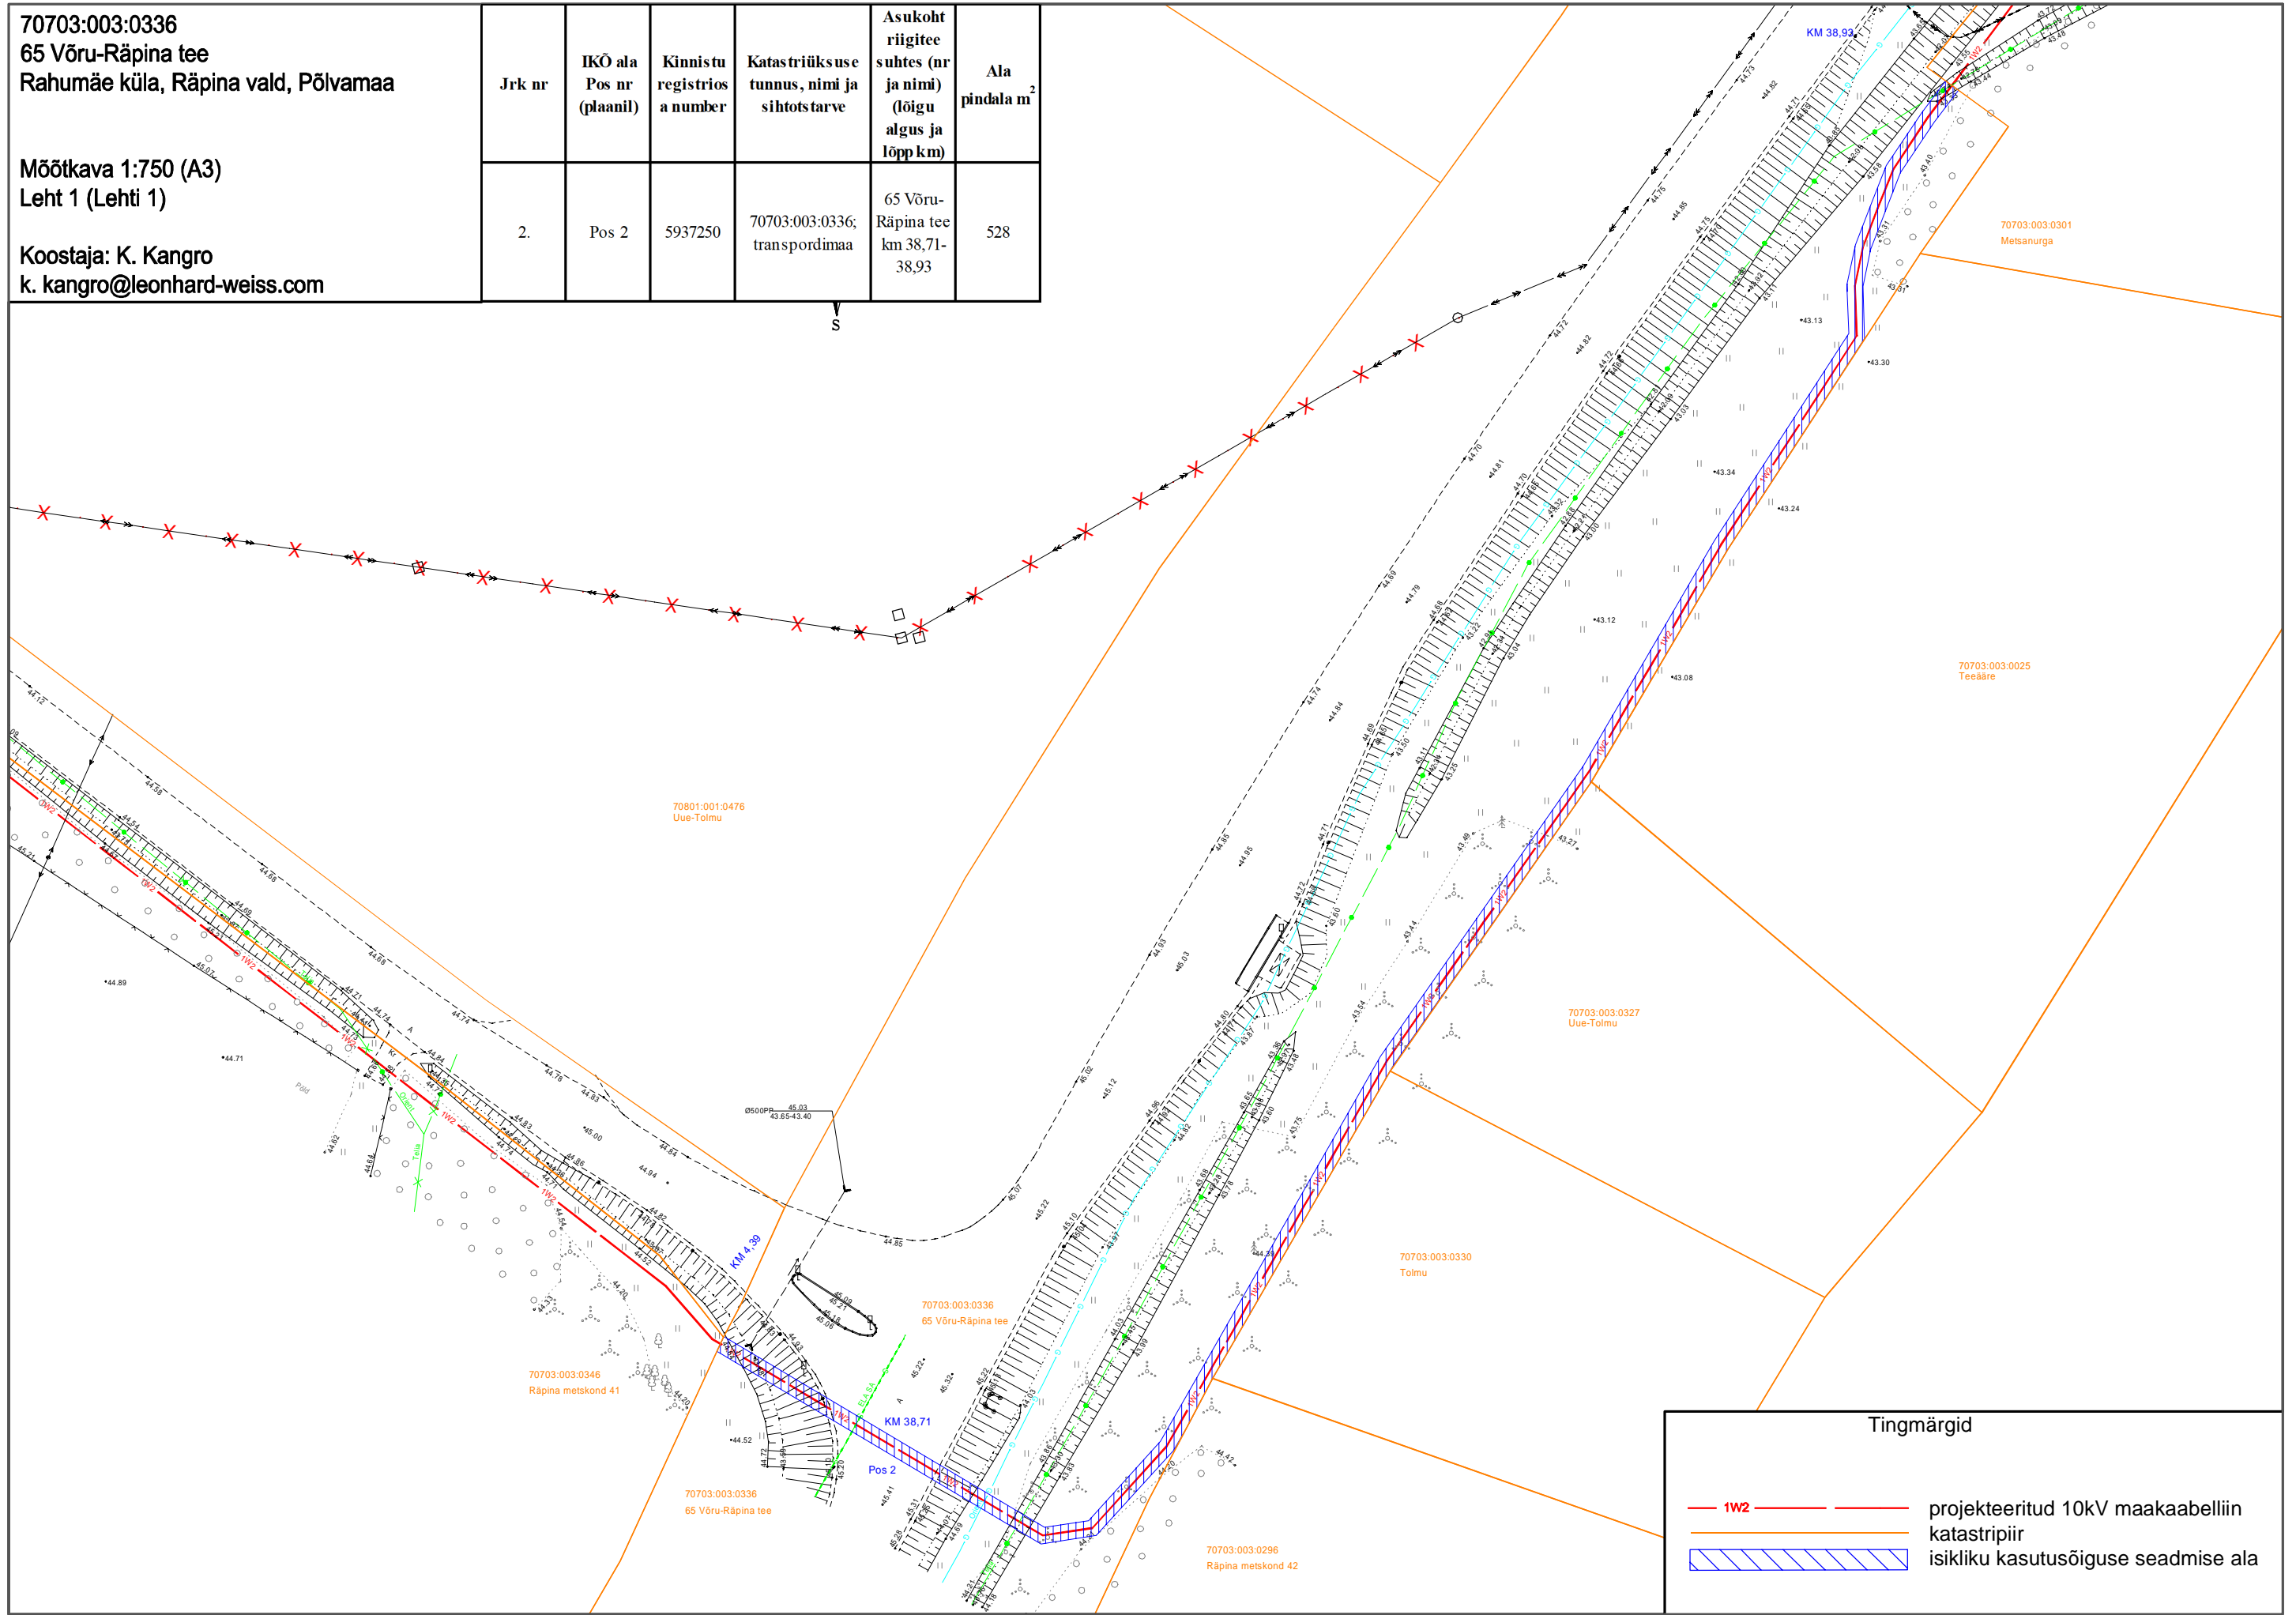

70703:003:0336  
 65 Võru-Räpina tee  
 Rahumäe küla, Räpina vald, Põlvamaa

Mõõtkava 1:750 (A3)  
 Leht 1 (Lehti 1)

Koostaja: K. Kangro  
 k.kangro@leonhard-weiss.com

Jrk nr	IKÕ ala Pos nr (plaanil)	Kinnistu registriosa number	Katastriüksuse tunnus, nimi ja sihtots tarve	Asukoht riigitee suhtes (nr ja nimi) (lõigu algus ja lõpp km)	Ala pindala m <sup>2</sup>
2.	Pos 2	5937250	70703:003:0336; transpordimaa	65 Võru-Räpina tee km 38,71-38,93	528

**Tingmärgid**

— 1W2 — projekteeritud 10kV maakaabelliin  
 — katastripiir  
 [Blue hatched area] isikliku kasutusõiguse seadmise ala

70703:003:0336  
 65 Võru-Räpina tee  
 Rahumäe küla, Räpina vald, Põlvamaa

Mõõtkava 1:750 (A3)  
 Leht 1 (Lehti 1)

Koostaja: K. Kangro  
 k.kangro@leonhard-weiss.com

Jrk nr	IKÕ ala Pos nr (plaanil)	Kinnistu registrios a number	Katas triüksuse tunnus, nimi ja sihtots tarve	Asukoht riigitee suhtes (nr ja nimi) (lõigu algus ja lõpp km)	Ala pindala m <sup>2</sup>
3.	Pos 3	5937250	70703:003:0336; transpordimaa	65 Võru-Räpina tee km 39,19-39,38; ristumine km 39,38	431

**Tingmärgid**

- 1W2 — projekteeritud 10kV maakaabelliin
- katastripiir
- isikliku kasutusõiguse seadmise ala