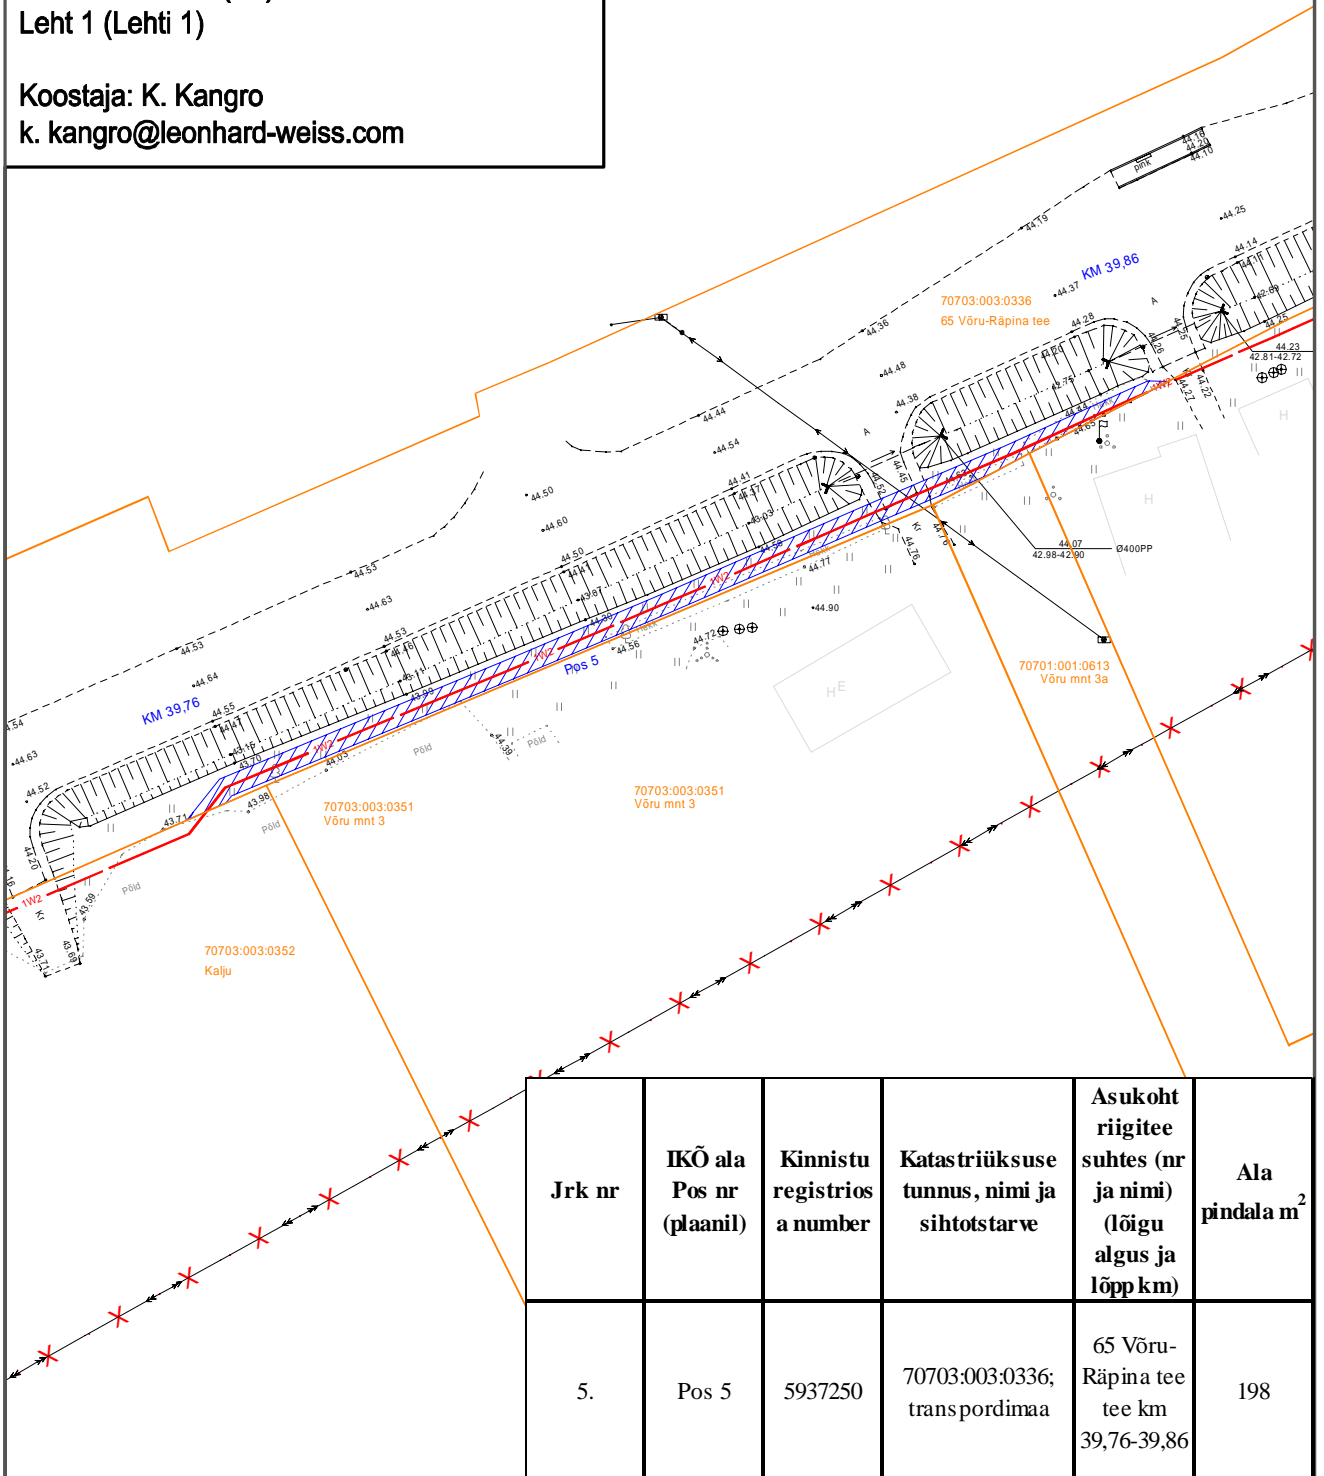

**Tingmärgid**

— 1W2 — projekteeritud 10kV maakaabelliin  
 — katastripiir  
 [Blue hatched area] isikliku kasutusõiguse seadmise ala

70703:003:0336  
 65 Võru-Räpina tee  
 Rahumäe küla, Räpina vald, Põlvamaa

**Tingmärgid**

- 1W2 — projekteeritud 10kV maakaabelliin
- katastripiir
- isikliku kasutusõiguse seadmise ala

## Tingmärgid

- 1W2 — projekteeritud 10kV maakaabelliin
- katastripiir
- isikliku kasutusõiguse seadmise ala