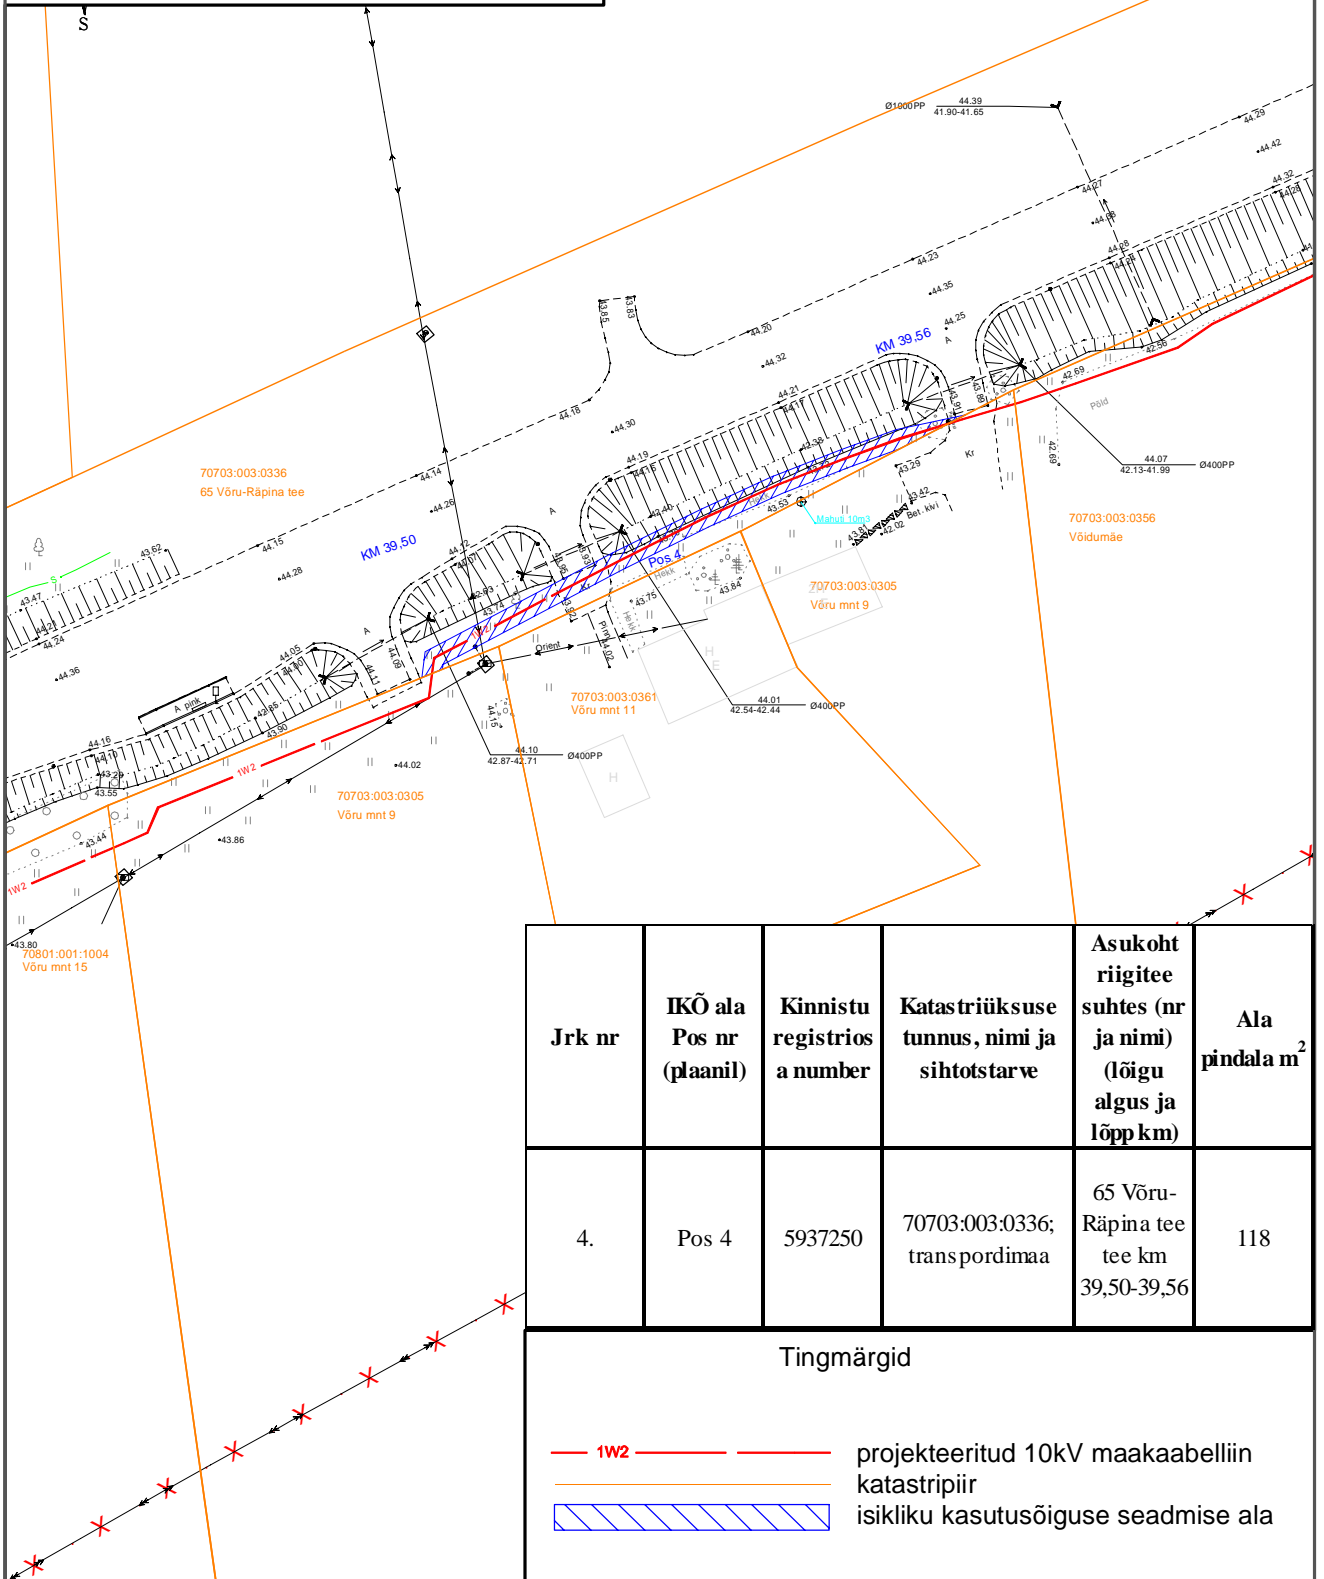

ISIKLIKU KASUTUSÕIGUSE SEADMISE PLAAN

70703:003:0336

65 Võru-Räpina tee

Rahumäe küla, Räpina vald, Põlvamaa

Mõõtkava 1:500 (A4)

Leht 1 (Lehti 1)

Koostaja: K. Kangro

k.kangro@leonhard-weiss.com